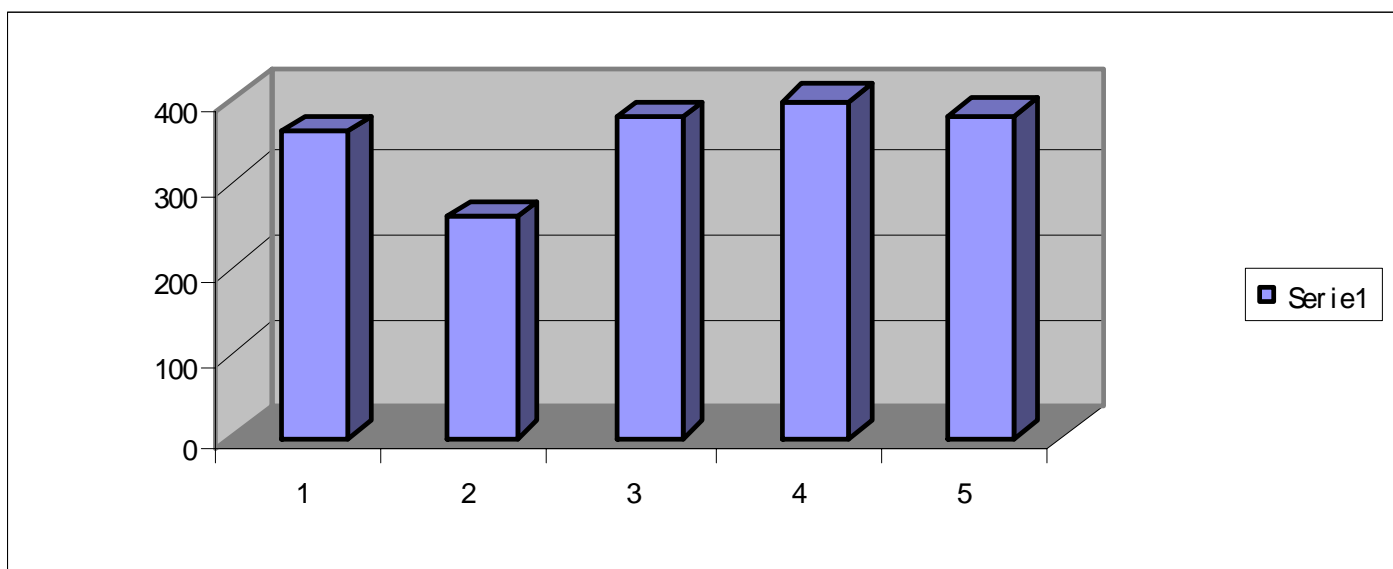

16731		OLIVARES, Vicente	656.828	4.605.191	LA MUELA(ZARAGOZA)	9
16738		DE PABLO, Jaime	543.759	4.626.369	SORIA	44
17183		VAN ENGELEM, Frank	736.249	4.599.074	BUJARALUZ(ZARAGOZA)	15
		VILLAGRASA, Agustín	736.249	4.599.074	BUJARALUZ(ZARAGOZA)	2
		LABRADOR, Ricardo	736.249	4.599.074	BUJARALUZ(ZARAGOZA)	5
						377

TOTAL PALOMAS PRIMER ENTRENO DESDE LA ALMUNIA : 358
TOTAL PALOMAS SEGUNDO ENTRENO DESDE CALATAYUD : 261
TOTAL PALOMAS TERCER ENTRENO DESDE MEDINACELI : 376
TOTAL PALOMAS 1ª DE VELOCIDAD DESDE ARANDA: 396
TOTAL PALOMAS 2ª DE VELOCIDAD DESDE GUADALAJARA: 377

Todavía quedan socios por incorporarse a la competición.